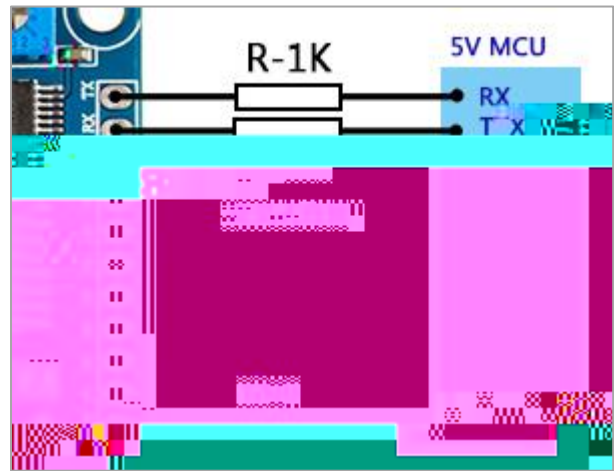

9600

: 9600 bps									
: 8									
: none									
: none									
\$S	VER	Len	CMD	Feedback	para1	para2	checksum	\$0	
\$S			0x7E				\$,	0x7E
VER							[0xff]
Len		len							
CMD							,		/
Feedback							,	1	,0
para1			1				()
para2			2						
checksum			[/				[\$]
\$0									0xEF