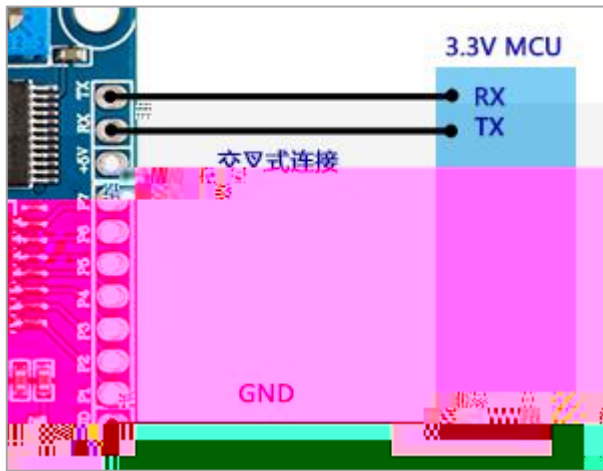

9600

: 9600 bps									
: 8									
: none									
: none									
\$S	VER	Len	CMD	Feedback	para1	para2	checksum	\$0	
\$S			0x7E				\$,	0x7E
VER							[0xff]
Len		len							
CMD							,		/
Feedback							,	1	,0
para1			1				()
para2			2						
checksum			[/				[\$]
\$0									0xEF